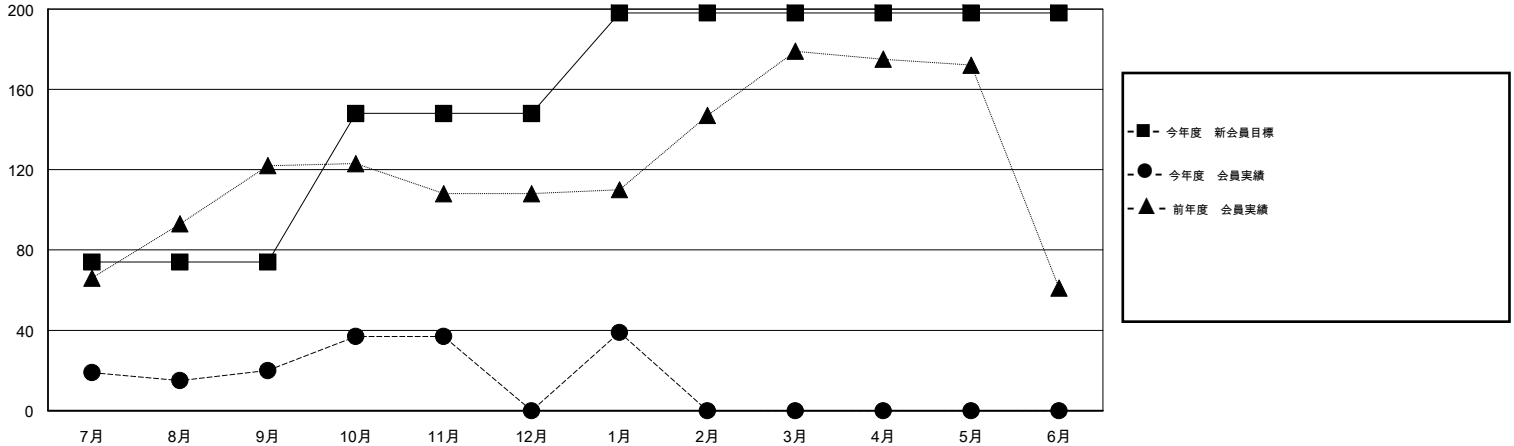

# MONTHLY MEMBERSHIP PROGRESS REPORT

District 337 A

Results as of: 2/17/2014 11:17:44AM

GMT: Junichi Takata

地域 JAPAN

GMT会則地域 5-Jap

クラブ				
結果 : 2013-2014				
四半期	新クラブ目標	実際の新クラブ	実際の解散クラブ	実際の純増/純減
7月/8月/9月	1	0	1	-1
10月/11月/12月	1	0	0	0
1月/2月/3月	0	0	0	0
4月/5月/6月	0	0	0	0

名				
結果 : 2013-2014				
四半期	新会員目標	実際の新会員	実際の退会者	実際の純増/純減
7月/8月/9月	74	117	97	20
10月/11月/12月	74	80	100	-20
1月/2月/3月	50	59	20	39
4月/5月/6月	0	0	0	0

新クラブ目標及び実績累計

会員目標及び実績累計

解散クラブ: 1	93 CLUBS OF 116 一名以上の新会員を登録	男女別
		男性 3,914 (86.71%)
		女性 600 (13.29%)
退会者	健康診断データはこちら	家族会員 24
物故会員 27		世帯主 11
クラブ解散 0		世帯主以外 13
その他 190		
合計 217		