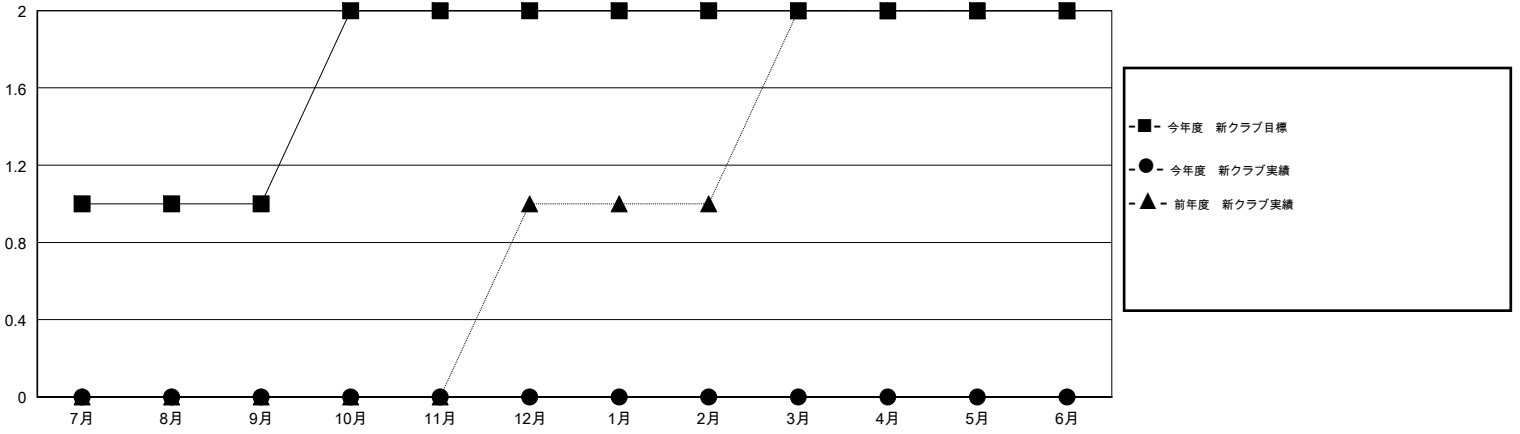

# MONTHLY MEMBERSHIP PROGRESS REPORT

District 337 A

Results as of: 2/17/2014 11:17:44AM

GMT: Junichi Takata

地域 JAPAN

GMT会則地域 5-Jap

クラブ				
結果 : 2013-2014				
四半期	新クラブ目標	実際の新クラブ	実際の解散クラブ	実際の純増/純減
7月/8月/9月	1	0	1	-1
10月/11月/12月	1	0	0	0
1月/2月/3月	0	0	0	0
4月/5月/6月	0	0	0	0

名				
結果 : 2013-2014				
四半期	新会員目標	実際の新会員	実際の退会者	実際の純増/純減
7月/8月/9月	74	117	97	20
10月/11月/12月	74	80	100	-20
1月/2月/3月	50	59	20	39
4月/5月/6月	0	0	0	0

新クラブ目標及び実績累計

会員目標及び実績累計

解散クラブ: 1	93 CLUBS OF 116 一名以上の新会員を登録	男女別
		男性 3,914 (86.71%)
		女性 600 (13.29%)
退会者	健康診断データはこちら	家族会員 24
物故会員 27		世帯主 11
クラブ解散 0		世帯主以外 13
その他 190		
合計 217		